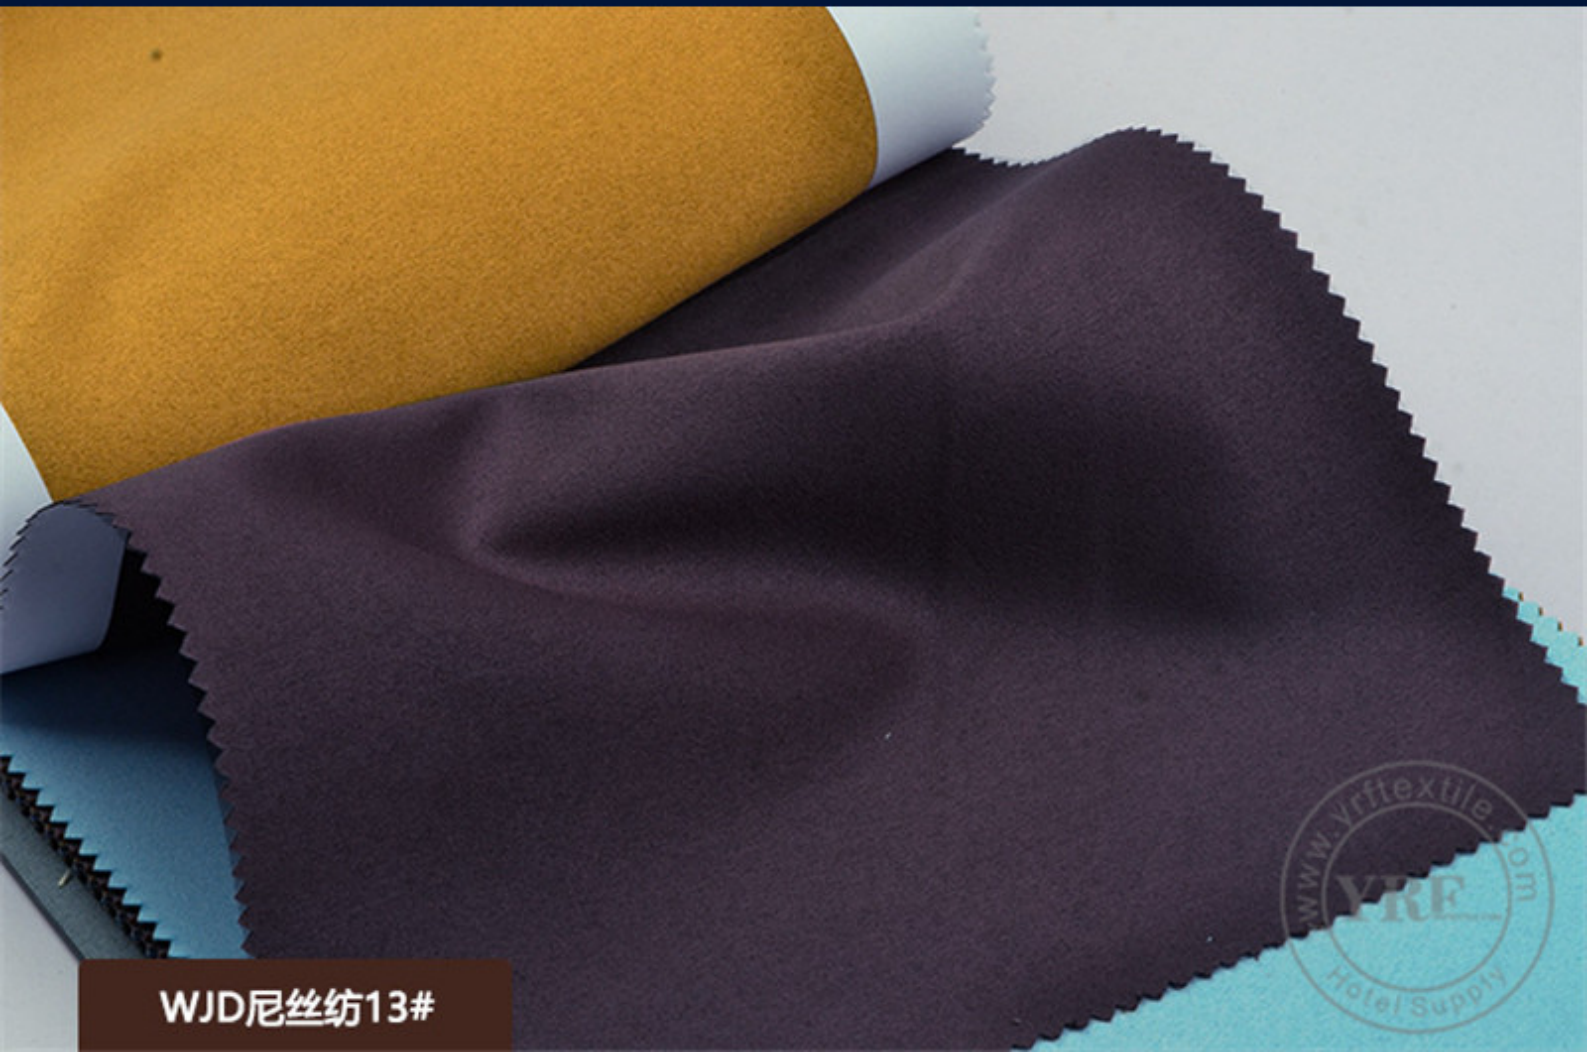

YRF

YRFTEXTILE.COM

More Choices

WJD尼丝纺13#