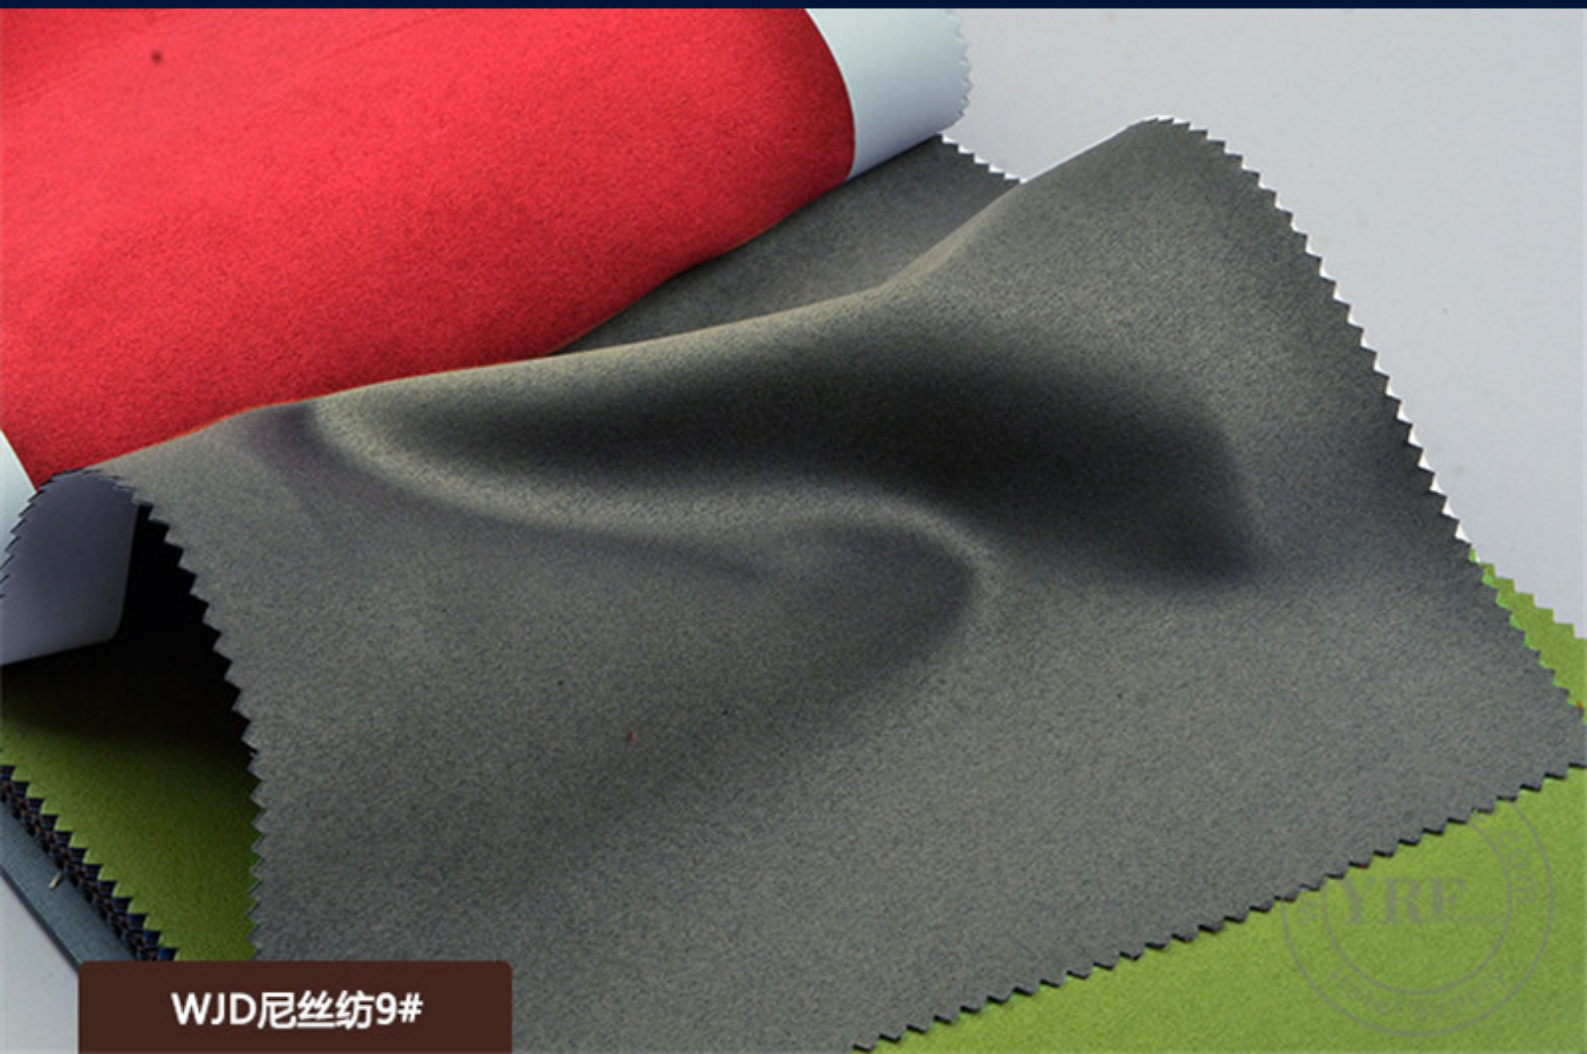

YRF

YRFTEXTILE.COM

More Choices

WJD尼丝纺9#