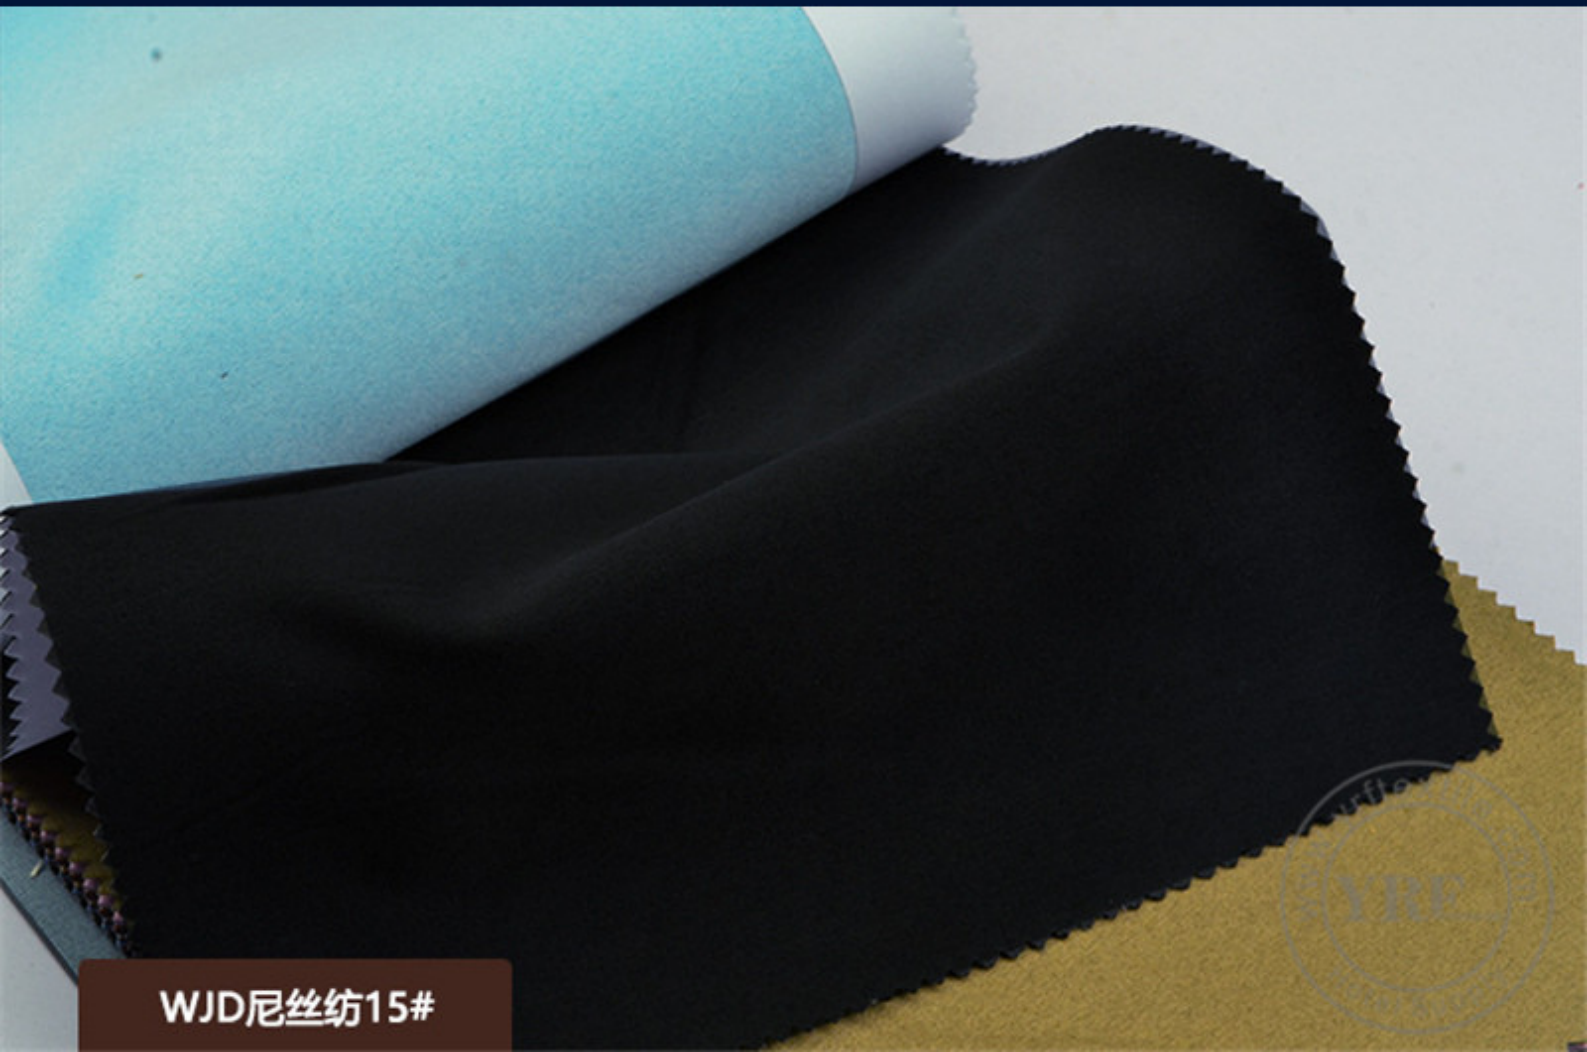

YRF

YRFTEXTILE.COM

More Choices

WJD尼丝纺15#